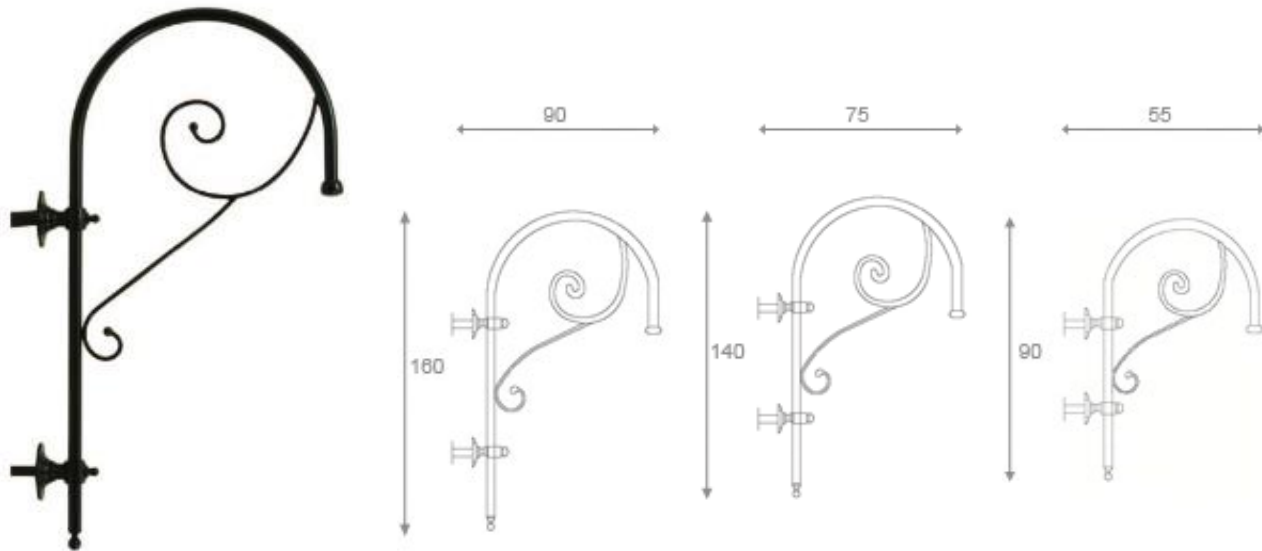

Itaca 254

254-M1

254-M2

254-M3

CE

ARTICOLO	DESCRIZIONE
254-M1	Pastorale a muro con sbraccio da 90 cm e altezza da 160 cm
254-M2	Pastorale a muro con sbraccio da 75 cm e altezza da 140 cm
254-M3	Pastorale a muro con sbraccio da 55 cm e altezza da 90 cm

Descrizione

Pastorale ornamentale composta da tubolare arcato \varnothing 42mm, in ferro zincato a caldo UNI EN 10240, idoneo al passaggio dei cavi elettrici, per il cablaggio del corpo luce. Dotata di decori in acciaio forgiato. Attacchi a muro in fusione di ghisa, fissati in solido alla pastorale mediante grani in acciaio inox.

Dotata, nella parte terminale, di filettatura interna per attacco G $\frac{3}{4}$ ".

Finitura

La pastorale subisce trattamento di sgrassaggio, fondo protettivo ai fosfati di zinco e verniciatura poliestere grigio antichizzato Elux, di spessore minimo di 160 micron, a mezzo di un processo di polimerizzazione a 180°C, risultando pertanto altamente protetta agli agenti atmosferici.

254-B1

254-B2

254-B3

254-B4

ARTICOLO	DESCRIZIONE
254-B1S	Applicazione a un braccio sospesa
254-B2S	Applicazione a due bracci sospesa
254-B3S	Applicazione a tre bracci sospesa
254-B4S	Applicazione a quattro bracci sospesa