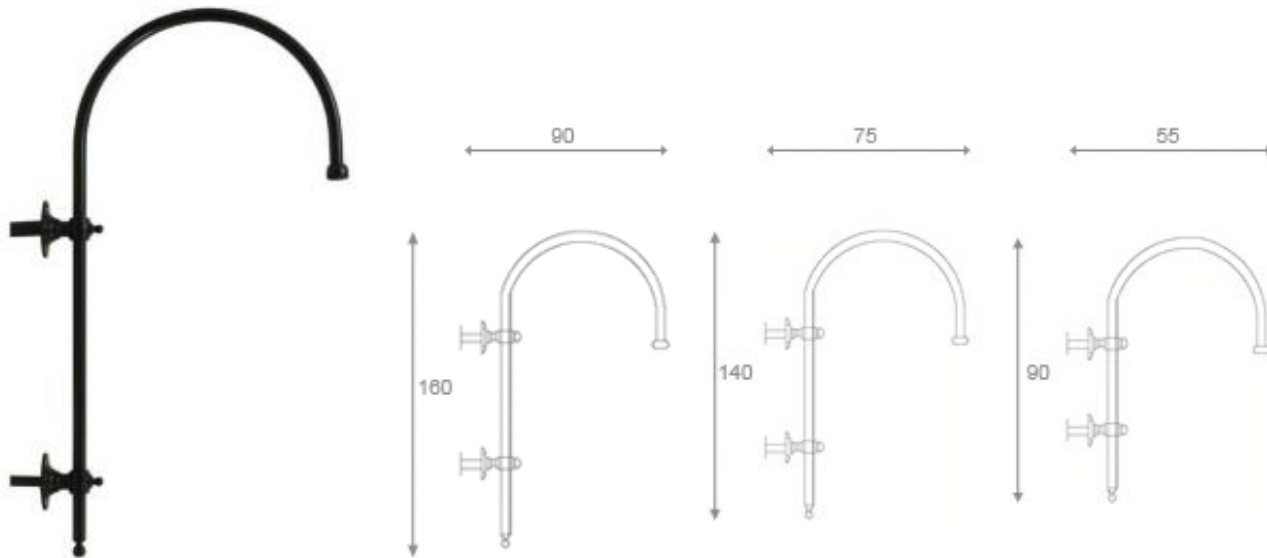

Canarie 252

252-M1

252-M2

252-M3

CE

ARTICOLO	DESCRIZIONE
252-M1	Pastorale a muro con sbraccio da 90 cm e altezza da 160 cm
252-M2	Pastorale a muro con sbraccio da 75 cm e altezza da 140 cm
252-M3	Pastorale a muro con sbraccio da 55 cm e altezza da 90 cm

Descrizione

Pastorale ornamentale composta da tubolare arcato \varnothing 42mm, in ferro zincato a caldo UNI EN 10240, idoneo al passaggio dei cavi elettrici, per il cablaggio del corpo luce. Attacchi a muro in fusione di ghisa, fissati in solido alla pastorale mediante grani in acciaio inox.

Dotata, nella parte terminale, di filettatura interna per attacco G $\frac{3}{4}$ ".

Finitura

La pastorale subisce trattamento di sgrassaggio, fondo protettivo ai fosfati di zinco e verniciatura poliestere grigio antichizzato Elux, di spessore minimo di 160 micron, a mezzo di un processo di polimerizzazione a 180°C, risultando pertanto altamente protetta agli agenti atmosferici.

Fissaggio

Fissaggio alla parete tramite inghisamento di parte dei tubi portanti o, a richiesta, con piastra forata per il fissaggio con tiranti (tiranti esclusi).

Braccio idoneo per l'applicazione a palo