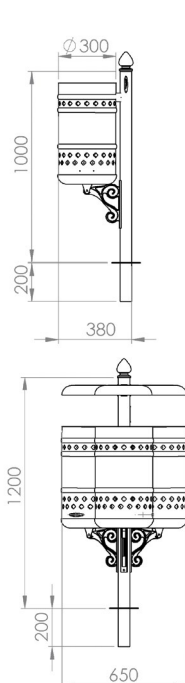

Cestini

Liguria 608

Codice Elux

Art. 608/1CP

Art. 608/2CP

Art. 608/3CP

Codice MePa

Cestino 608/1CP

Cestino 608/2CP

Cestino 608/3CP

Descrizione:

Cestino composto da palo in acciaio zincato a caldo UNI EN 10240 spessore 2mm $\varnothing$ 60mm altezza totale 1400mm (1200mm per la versione base) dei quali 1200mm fuori terra (1000mm per la versione base), e 200mm per il fissaggio a terra tramite inghisamento, mensola in ghisa EN-GJL-200 a norma UNI EN 1561, accuratamente saldata al palo e pigna finale in fusione di alluminio per una maggiore resistenza agli agenti atmosferici. Dotato di un sistema di ribaltamento senza ausilio di chiavi per il lavaggio interno.

Cesto in acciaio zincato a caldo UNI EN 10327 - 10143 spessore 1,2mm $\varnothing$ 300mm altezza 520mm, di litri 35 con foratura a quadrifoglio disposto su tre file, con tre nervature di rinforzo, fondo bombato con forature per lo scarico dell'acqua e bordo antitaglio.

Coperchio bombato in lamiera di acciaio zincato UNI EN 10327 - 10143, di spessore 1,5mm, con bordo antitaglio, apribile per facilitare la fuoriuscita delle buste.

Finitura:

Il manufatto viene dapprima pulito, smerigliato e sgrassato; successivamente gli viene applicato uno strato di fondo primer; infine viene verniciato con polvere poliesteri grigio antichizzato tipo Elux, di spessore minimo 200 micron, a mezzo di un processo elettrostatico a 200°C, risultando pertanto altamente protetto agli agenti atmosferici.

Fissaggio a terra:

Il fissaggio a terra viene eseguito tramite inghisamento o, a richiesta, dove non si ha la possibilità di inghisare, l'attacco viene eseguito a flangia, spessorata da 6mm, con numero quattro fori per tasselli $\varnothing$ 10mm (non inclusi).

Liguria versione base Art. 608/1

Accessori:

- Coperchio
- Anello reggi sacco in acciaio inox
- Stemma frontale a rilievo
- Macchinetta a scatto con chiave quadra
- Flangia applicazione a terra
- Coperchio posacenere Latina
- Posacenere Gubbio con staffa o fisso
- Altri RAL e/o vernice antigraffiti a richiesta
- Posacenere autosvuotante su coperchio