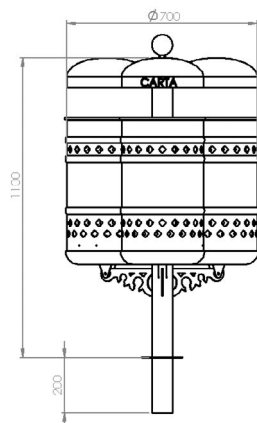

Cestini raccolta differenziata

Catania 690

Codice Elux

Art. 690/CP

Codice MePa

Cestino 690/CP

Descrizione:

Cestino composto da palo in acciaio zincato a caldo UNI EN 10240, spessore 2mm, $\varnothing$ 60mm, altezza totale 1300mm, dei quali 1100mm fuori terra e 200mm per il fissaggio a terra tramite inghisamento, mensola in acciaio zincato (accuratamente saldata al palo) e sfera finale in fusione di alluminio per una maggiore resistenza agli agenti atmosferici. Dotato di un sistema di ribaltamento senza ausilio di chiavi per il lavaggio interno. Composto da quattro cestini in acciaio zincato a caldo UNI EN 10327 - 10143, spessore 1,2mm, $\varnothing$ 300mm, altezza 520mm, di litri 35, con foratura a quadrifoglio disposto su tre file, tre nervature di rinforzo, fondo bombato con forature per lo scarico dell'acqua e bordo antitaglio, completo di ferma sacco in acciaio colorato. Coperchio bombato in lamiera di acciaio zincato UNI EN 10327 - 10143 di spessore 1,5mm, con bordo antitaglio, apribile per facilitare la fuoriuscita delle buste.

Finitura:

Il manufatto viene dapprima pulito, smerigliato e sgrassato; successivamente gli viene applicato uno strato di fondo primer; infine viene verniciato con polvere poliesteri RAL 7016, di spessore minimo 200 micron, a mezzo di un processo elettrostatico a 200°C, risultando pertanto altamente protetto agli agenti atmosferici. I coperchi presentano colorazioni diverse, in base alle indicazioni europee, con relative scritte per identificare il rifiuto.

Fissaggio a terra:

Il fissaggio a terra viene eseguito tramite inghisamento o, a richiesta, dove non si ha la possibilità di inghisare, l'attacco viene eseguito a flangia, spessorata da 6mm, con numero quattro fori per tasselli $\varnothing$ 10mm (non inclusi).

Accessori:

- Flangia applicazione a terra
- Posacenere autosvuotante su coperchio
- Stemma frontale a rilievo
- Adesivi identificativi rifiuto su coperchi
- Adesivo frontale
- Altri RAL e/o vernice antigraffiti a richiesta
- Realizzabile a 3 cestini