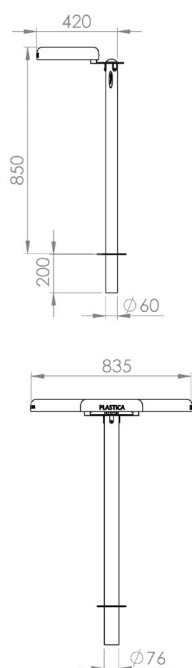

## Basic 680

<i>Codice Elux</i>	<b>Art. 680/1F</b>	<b>Art. 680/2F</b>	<b>Art. 680/3F</b>	<b>Art. 680/4F</b>
<i>Codice MePa</i>	<b>Cestino 680/1F</b>	<b>Cestino 680/2F</b>	<b>Cestino 680/3F</b>	<b>Cestino 680/4F</b>

### Descrizione:

Cestino portarifiuti Anti-Terrorismo costituito da un ferma sacco, rinforzato in piatto di acciaio 30x10mm, e un anello apribile  $\varnothing$  330mm in acciaio zincato e verniciato a polveri poliesteri termoindurenti, disponibile nei vari colori con relativa scritta che identifica i materiali di rifiuto. Il sacco per i rifiuti, in vista, consente la costante visibilità del contenuto.

Gli anelli possono essere fissati, con attacco singolo, doppio, triplo o quadruplo, sia su supporto verticale che a muro.

Il supporto verticale è formato da un tubo d'acciaio  $\varnothing$  60x2mm per il singolo, mentre per i multipli il tubo è di  $\varnothing$  76x3mm, completo di flangia per il fissaggio a terra.